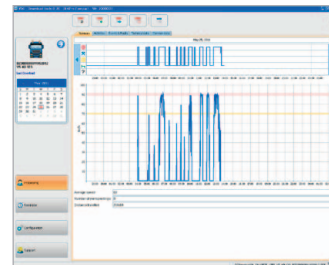

Mit Hilfe der zugehörigen Software können die Daten am Computer visualisiert, archiviert und ausgedruckt werden. So erhält man zum Beispiel jederzeit einen Überblick über Lenk-, Arbeits- und Ruhezeiten. Zudem können Geschwindigkeitswerte der letzten 24 Stunden reiner Fahrzeit angezeigt werden.

Daten auf dem Key ansehen

Detailansicht zu vorhandenen und anstehenden Downloads

Auswerten der Geschwindigkeitsdaten

DLK Pro TIS-Compact mit 6-PIN- und High Speed USB-Schnittstelle