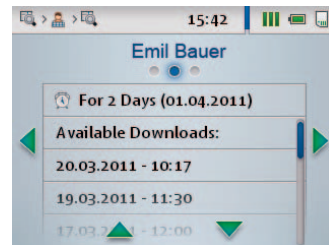

Detailansicht zu vorhandenen und anstehenden Downloads